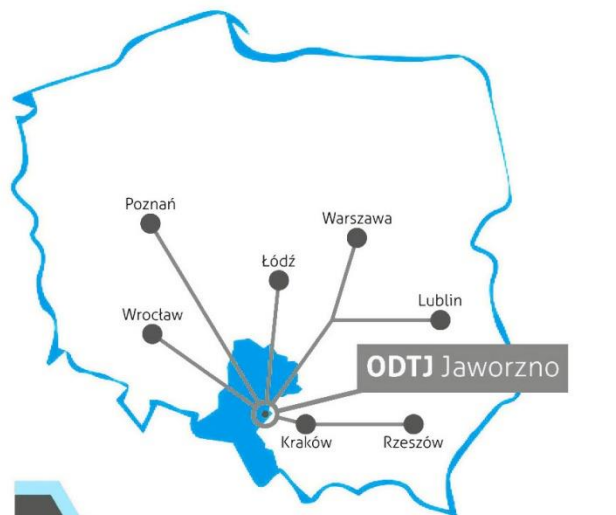

ODTJ

MAŁOPOLSKA

Częstochowa	83km	67min
Sosnowiec	19km	23min
Katowice	22km	25min
Gliwice	52km	40min
Rybnik	73km	54min
Bielsko-Biała	68km	60min

30km	37min	Olkusz
60km	52min	Kraków
25km	33min	Oświęcim

Grupa **CARGO**